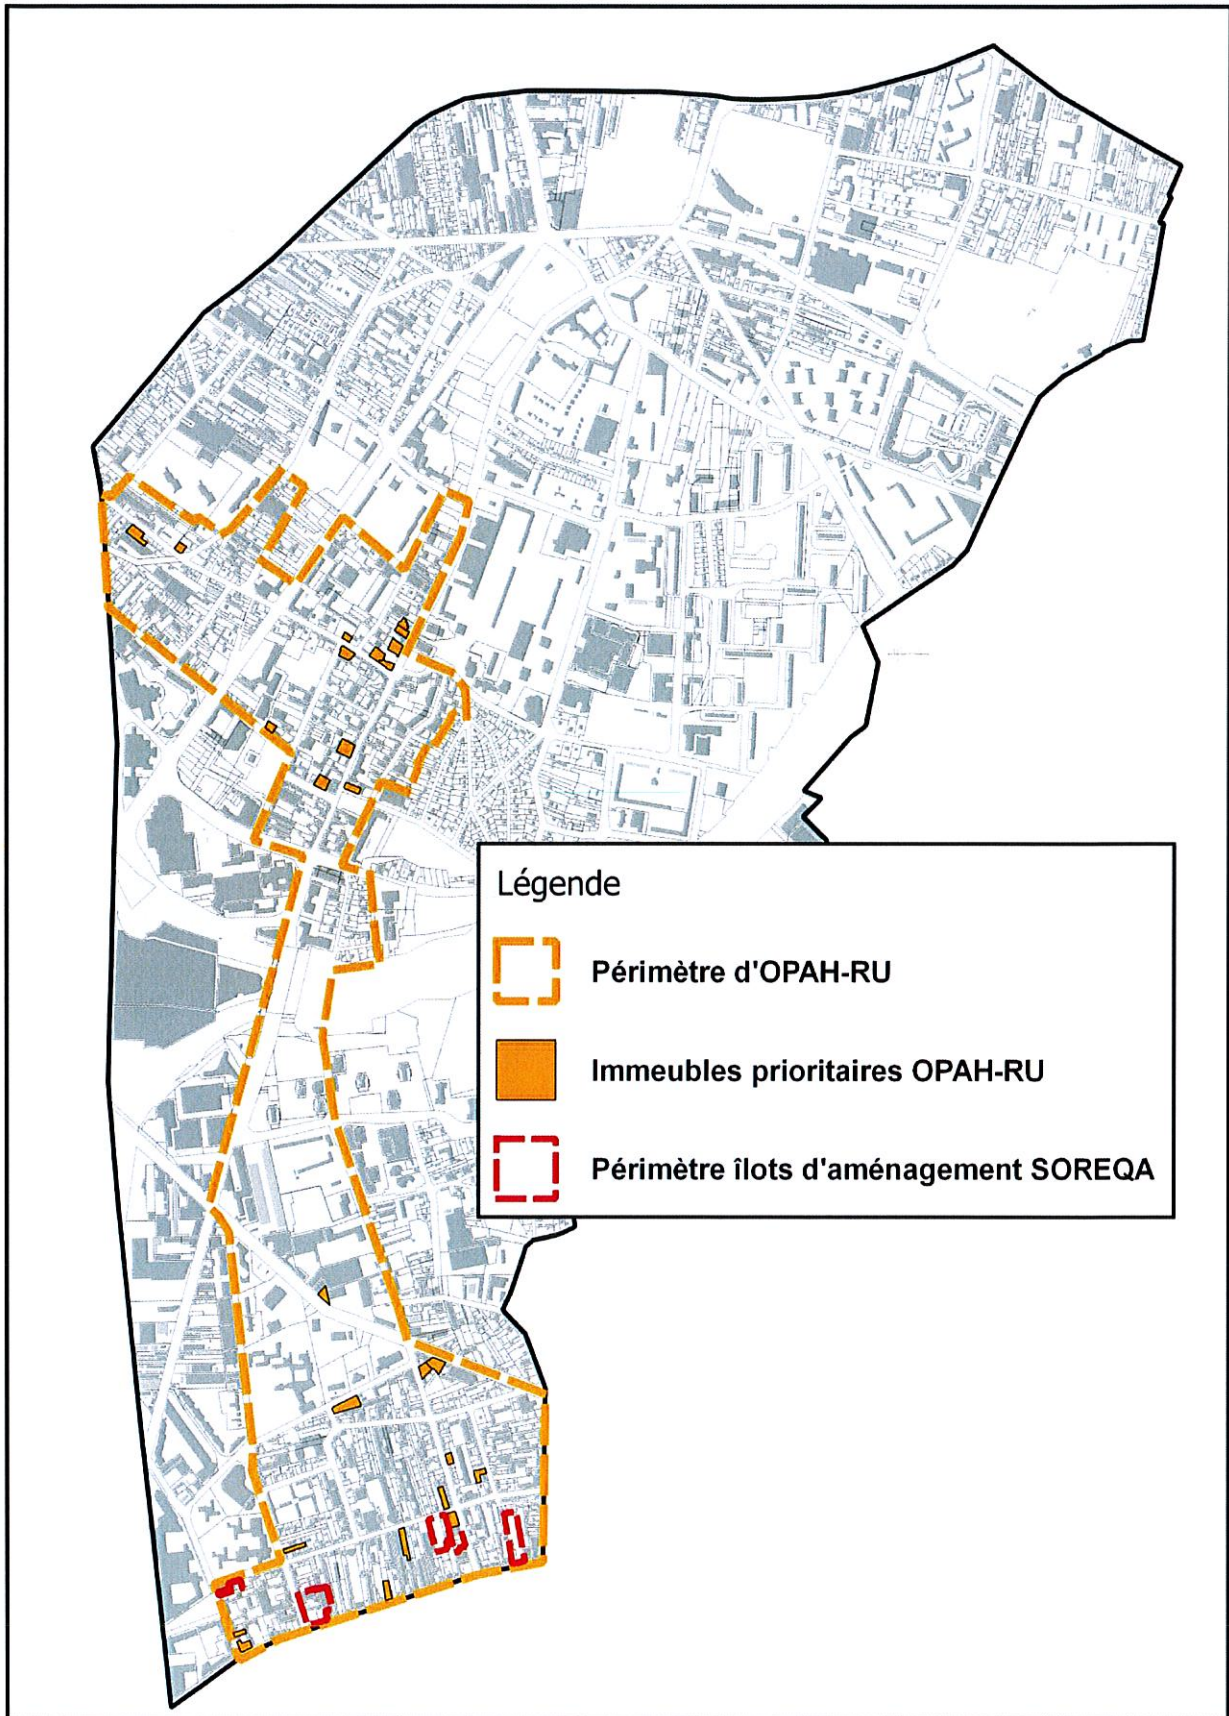

**Périmètre de l'OPAH-RU « Centre-ville - Coutures »**

**Secteur « Coutures » de l'OPAH-RU**

**Secteur « Centre-ville » de l'OPAH-RU**

**Annexe 2 : Liste des 24 immeubles prioritaires, soit 304 logements**

<b>Origine</b>	<b>Cadastre</b>	<b>Adresses</b>	<b>nb logts</b>	<b>statut de propriété</b>
Coutures	AG 174	76 rue Victor Hugo	13	copropriété
Coutures	AF 104	11 rue de l'Egalité	5	copropriété
Coutures	AH 74	8 rue Edouard Vaillant	8	copropriété
Coutures	AF 63	88 avenue de la République	8	copropriété
Coutures	AG 184	236 rue Etienne Marcel	12	copropriété
Coutures	AF 64	155 rue Robespierre	12	copropriété
Coutures	AF 94	185 rue Robespierre	7	copropriété
Coutures	AH 234	288 rue Etienne Marcel	15	copropriété
Coutures	AG 22	19-21 rue Lieutenant Thomas	8	copropriété
Coutures		172 rue Robespierre	28	copropriété
Coutures		87 rue Victor Hugo	21	copropriété
Centre-ville	O 03	2 rue Marie-Anne Colombier / 73 rue Sadi Carnot	5	monopropriété
Centre-ville	S 62	4 bis rue Hoche	6	copropriété
Centre-ville	O 2	6 rue Marie-Anne Colombier	8	copropriété
Centre-ville		9 rue Raoul Berton	21	monopropriété
Centre-ville	S 120	15-17 rue Marie-Anne Colombier	12	copropriété
Centre-ville	S 89	42 rue Sadi Carnot	18	copropriété
Centre-ville	S 98	49-51 rue Sadi Carnot	14	copropriété
Centre-ville	Q 243	50 rue Marie-Anne Colombier	6	copropriété
Centre-ville	Q 199	65 rue Marie-Anne Colombier	31	copropriété
Centre-ville	O 162	85 rue Sadi Carnot	5	copropriété
Centre-ville	O 09	83 rue Sadi Carnot	5	copropriété
OPAH CD	AD 58	63-65 avenue de la République	13	copropriété
OPAH CD	S0005	77 rue Sadi Carnot	23	copropriété
<b>TOTAL</b>		<b>24</b>	<b>304</b>	