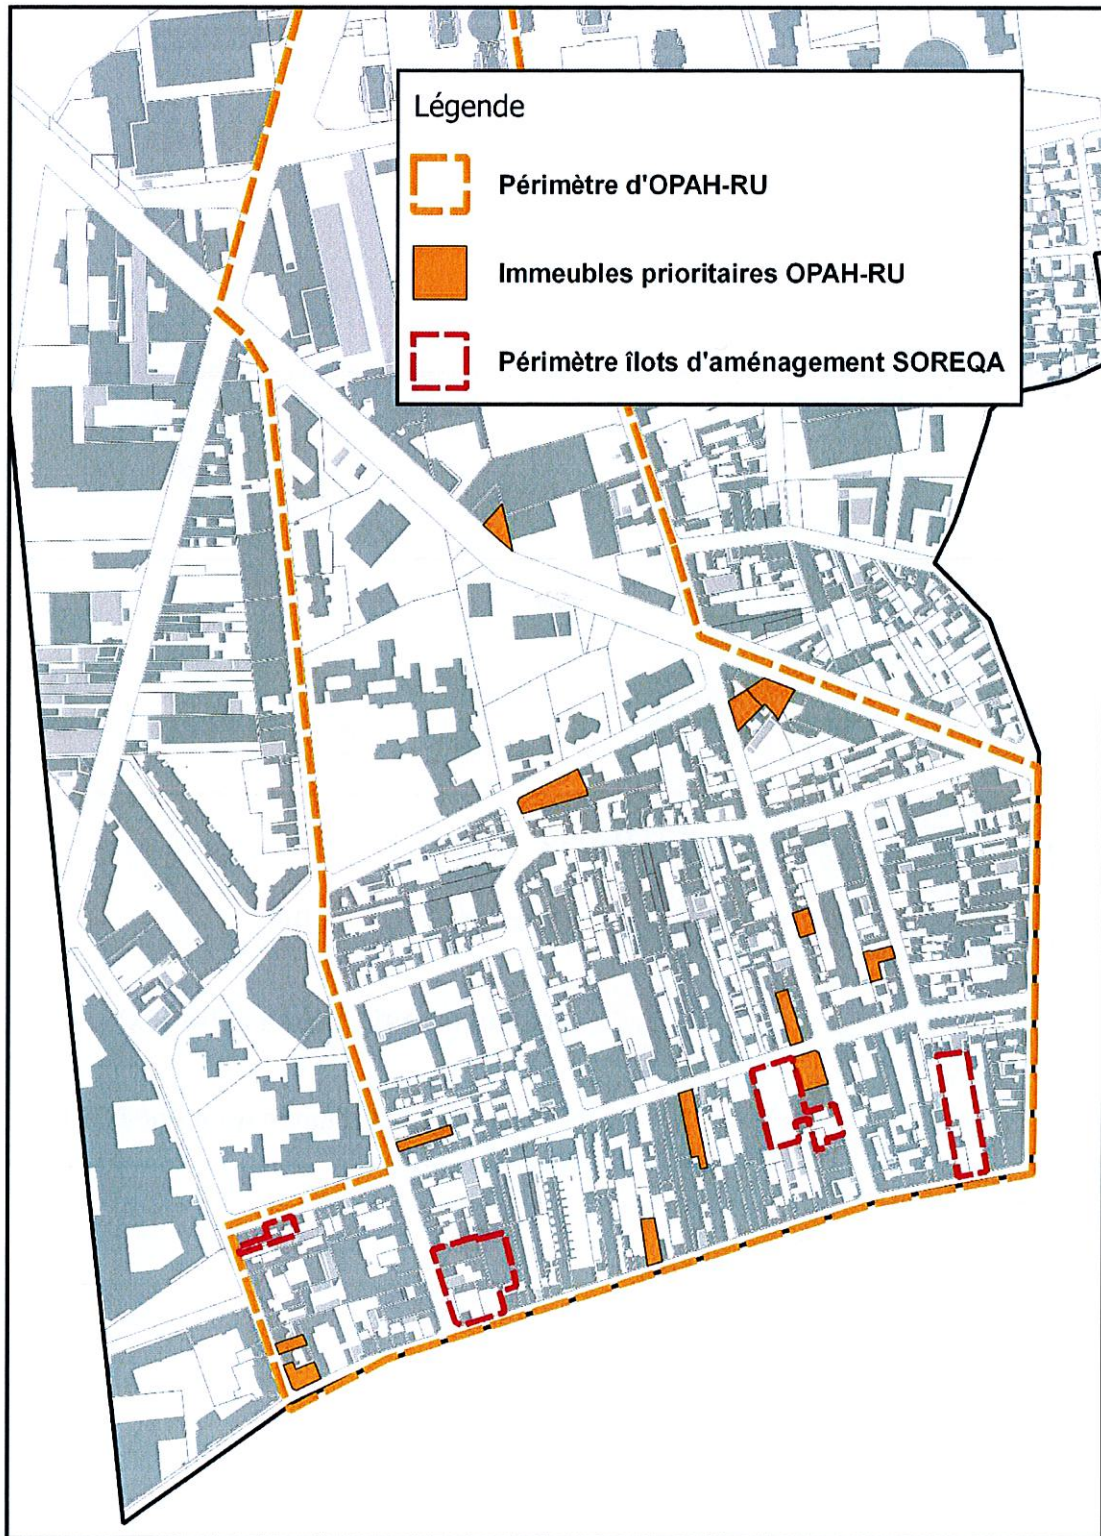

**Périmètre de l'OPAH-RU « Centre-ville - Coutures »**

**Secteur « Coutures » de l'OPAH-RU**

**Secteur « Centre-ville » de l'OPAH-RU**

**Annexe 2 : Liste des 24 immeubles prioritaires, soit 304 logements**

<b>Origine</b>	<b>Cadastre</b>	<b>Adresses</b>	<b>nb logts</b>	<b>statut de propriété</b>
Coutures	AG 174	76 rue Victor Hugo	13	copropriété
Coutures	AF 104	11 rue de l'Egalité	5	copropriété
Coutures	AH 74	8 rue Edouard Vaillant	8	copropriété
Coutures	AF 63	88 avenue de la République	8	copropriété
Coutures	AG 184	236 rue Etienne Marcel	12	copropriété
Coutures	AF 64	155 rue Robespierre	12	copropriété
Coutures	AF 94	185 rue Robespierre	7	copropriété
Coutures	AH 234	288 rue Etienne Marcel	15	copropriété
Coutures	AG 22	19-21 rue Lieutenant Thomas	8	copropriété
Coutures		172 rue Robespierre	28	copropriété
Coutures		87 rue Victor Hugo	21	copropriété
Centre-ville	O 03	2 rue Marie-Anne Colombier / 73 rue Sadi Carnot	5	monopropriété
Centre-ville	S 62	4 bis rue Hoche	6	copropriété
Centre-ville	O 2	6 rue Marie-Anne Colombier	8	copropriété
Centre-ville		9 rue Raoul Berton	21	monopropriété
Centre-ville	S 120	15-17 rue Marie-Anne Colombier	12	copropriété
Centre-ville	S 89	42 rue Sadi Carnot	18	copropriété
Centre-ville	S 98	49-51 rue Sadi Carnot	14	copropriété
Centre-ville	Q 243	50 rue Marie-Anne Colombier	6	copropriété
Centre-ville	Q 199	65 rue Marie-Anne Colombier	31	copropriété
Centre-ville	O 162	85 rue Sadi Carnot	5	copropriété
Centre-ville	O 09	83 rue Sadi Carnot	5	copropriété
OPAH CD	AD 58	63-65 avenue de la République	13	copropriété
OPAH CD	S0005	77 rue Sadi Carnot	23	copropriété
<b>TOTAL</b>		<b>24</b>	<b>304</b>	