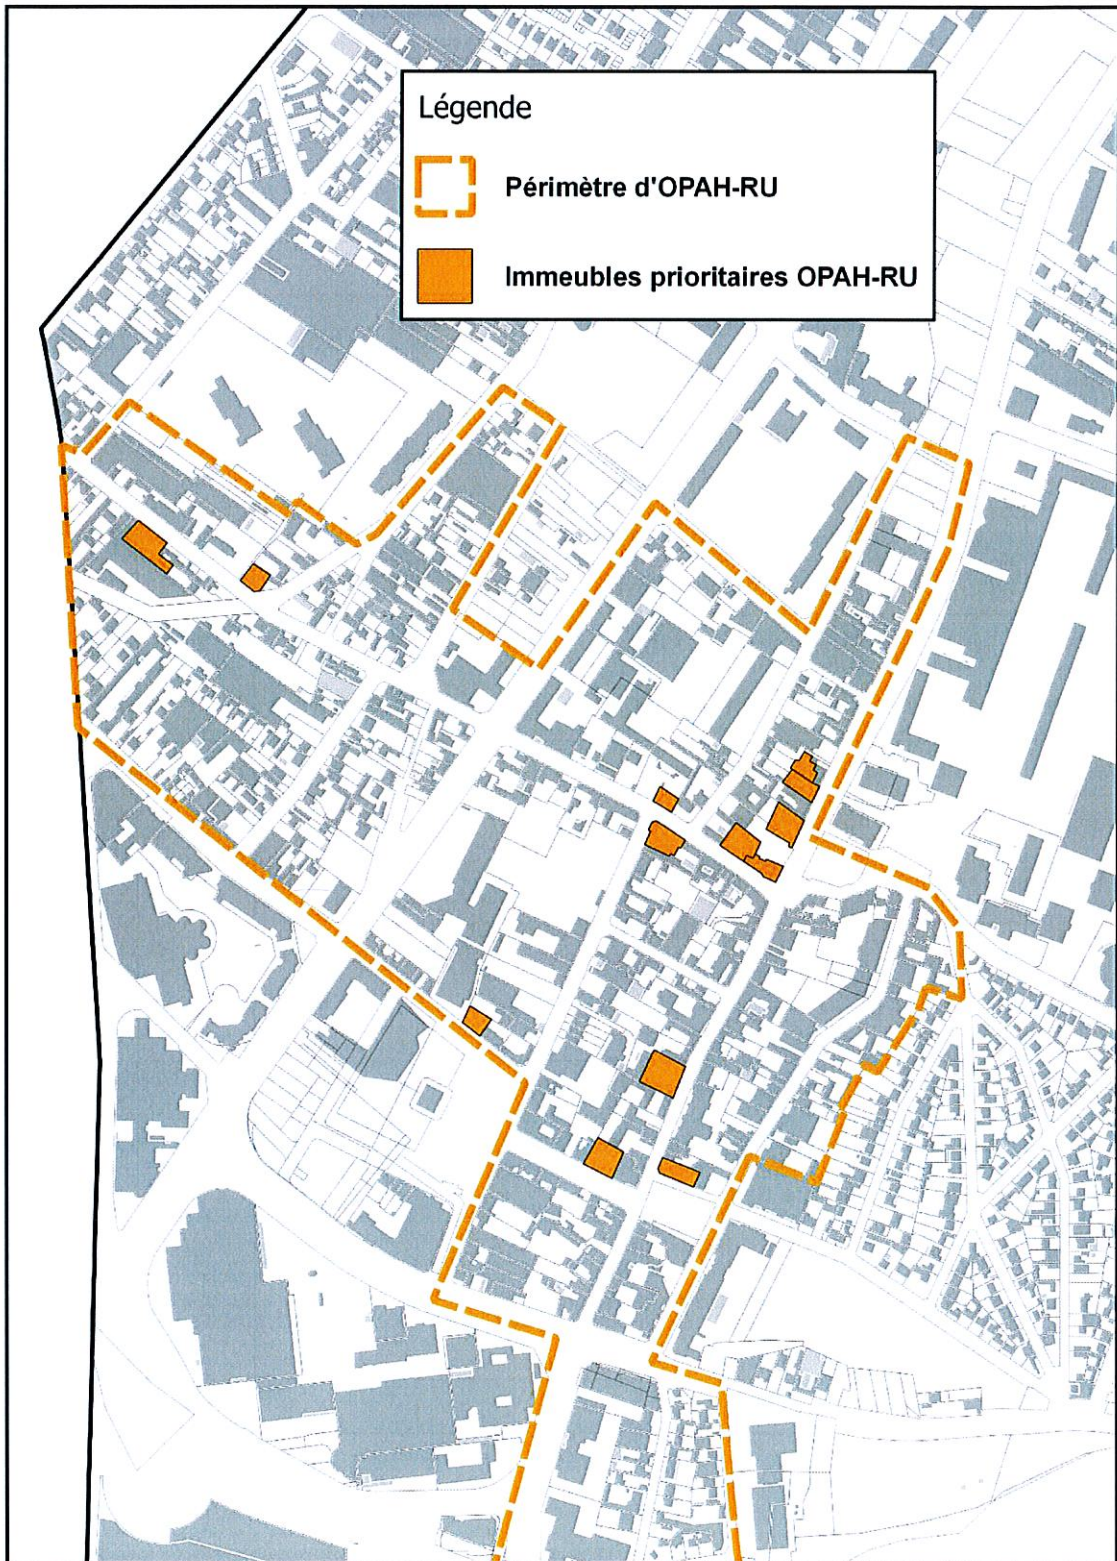

**Périmètre de l'OPAH-RU « Centre-ville - Coutures »**

**Secteur « Coutures » de l'OPAH-RU**

**Secteur « Centre-ville » de l'OPAH-RU**

**Annexe 2 : Liste des 24 immeubles prioritaires, soit 304 logements**

<b>Origine</b>	<b>Cadastre</b>	<b>Adresses</b>	<b>nb logts</b>	<b>statut de propriété</b>
Coutures	AG 174	76 rue Victor Hugo	13	copropriété
Coutures	AF 104	11 rue de l'Egalité	5	copropriété
Coutures	AH 74	8 rue Edouard Vaillant	8	copropriété
Coutures	AF 63	88 avenue de la République	8	copropriété
Coutures	AG 184	236 rue Etienne Marcel	12	copropriété
Coutures	AF 64	155 rue Robespierre	12	copropriété
Coutures	AF 94	185 rue Robespierre	7	copropriété
Coutures	AH 234	288 rue Etienne Marcel	15	copropriété
Coutures	AG 22	19-21 rue Lieutenant Thomas	8	copropriété
Coutures		172 rue Robespierre	28	copropriété
Coutures		87 rue Victor Hugo	21	copropriété
Centre-ville	O 03	2 rue Marie-Anne Colombier / 73 rue Sadi Carnot	5	monopropriété
Centre-ville	S 62	4 bis rue Hoche	6	copropriété
Centre-ville	O 2	6 rue Marie-Anne Colombier	8	copropriété
Centre-ville		9 rue Raoul Berton	21	monopropriété
Centre-ville	S 120	15-17 rue Marie-Anne Colombier	12	copropriété
Centre-ville	S 89	42 rue Sadi Carnot	18	copropriété
Centre-ville	S 98	49-51 rue Sadi Carnot	14	copropriété
Centre-ville	Q 243	50 rue Marie-Anne Colombier	6	copropriété
Centre-ville	Q 199	65 rue Marie-Anne Colombier	31	copropriété
Centre-ville	O 162	85 rue Sadi Carnot	5	copropriété
Centre-ville	O 09	83 rue Sadi Carnot	5	copropriété
OPAH CD	AD 58	63-65 avenue de la République	13	copropriété
OPAH CD	S0005	77 rue Sadi Carnot	23	copropriété
<b>TOTAL</b>		<b>24</b>	<b>304</b>	