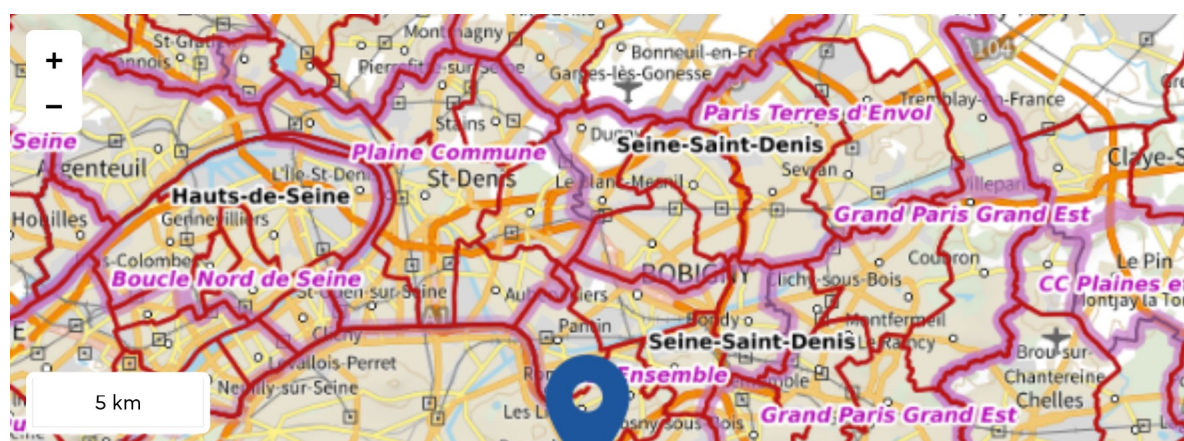

Voir le fil d'Ariane

Risque d'accident nucléaire près de chez moi

Adresse recherchée : 9 Rue Marie-anne Colombier, 93170 Bagnolet

à mon adresse : **CONCERNÉ**

sur ma commune : **CONCERNÉ**

Faire une nouvelle recherche

Les installations nucléaires à mon adresse :

- 2 installation(s) nucléaire(s) à 20km

Légende :

Informations détaillées:

Le tableau ci-dessous répertorie les installations nucléaires de base à moins de 20 km